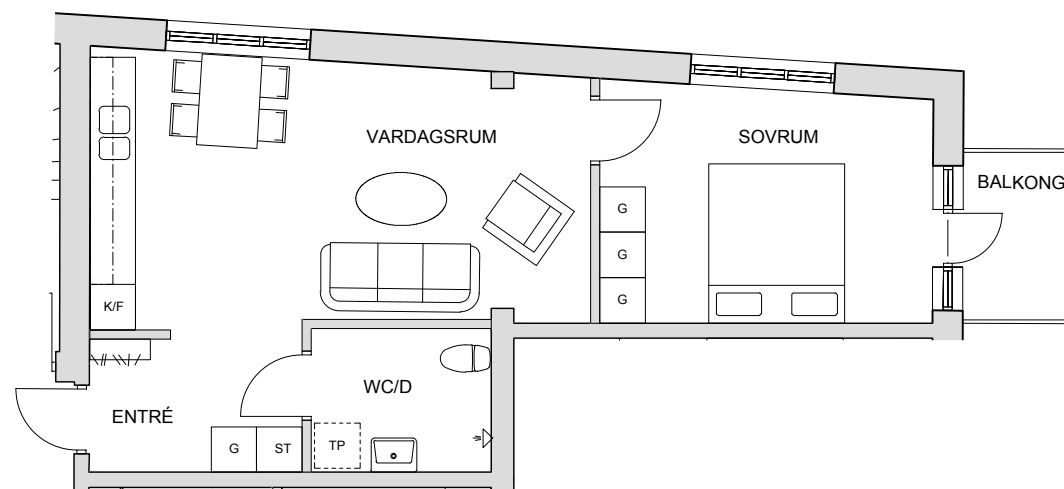

KV. MÅLAREN 7

LÄGENHET 210

Våning:	2 av 3
Antal rum:	2 rok
Yta:	ca 48 m ²

Förklaringar

G = Garderob K/F = Kyl/Frys
ST = Städkåp TP = Plats för tvättpelare

Placering i hus

METER

FORMAT A4: SKALA 1:100