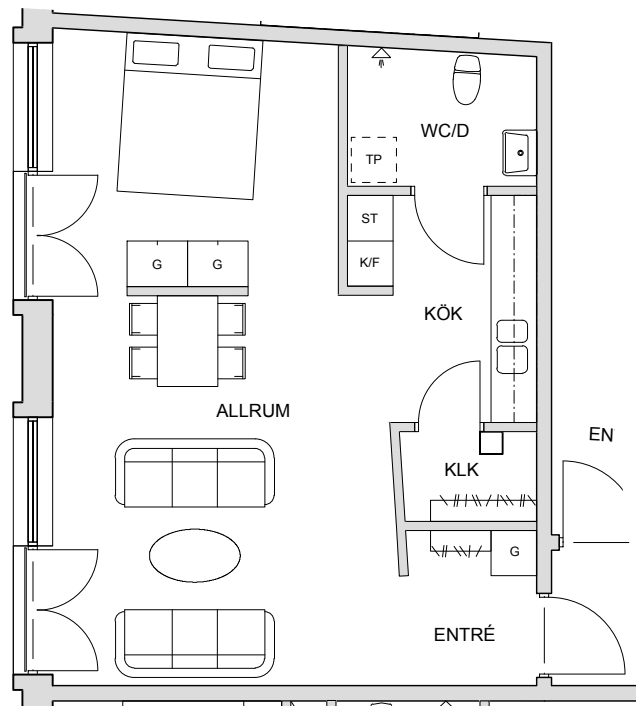

KV. MÅLAREN 7

LÄGENHET 203

Våning:	2 av 3
Antal rum:	1 rok
Yta:	ca 55 m ²

Förklaringar

G = Garderob K/F = Kyl/Frys
ST = Städskap TP = Plats för tvättpelare

Placering i hus

METER

FORMAT A4: SKALA 1:100