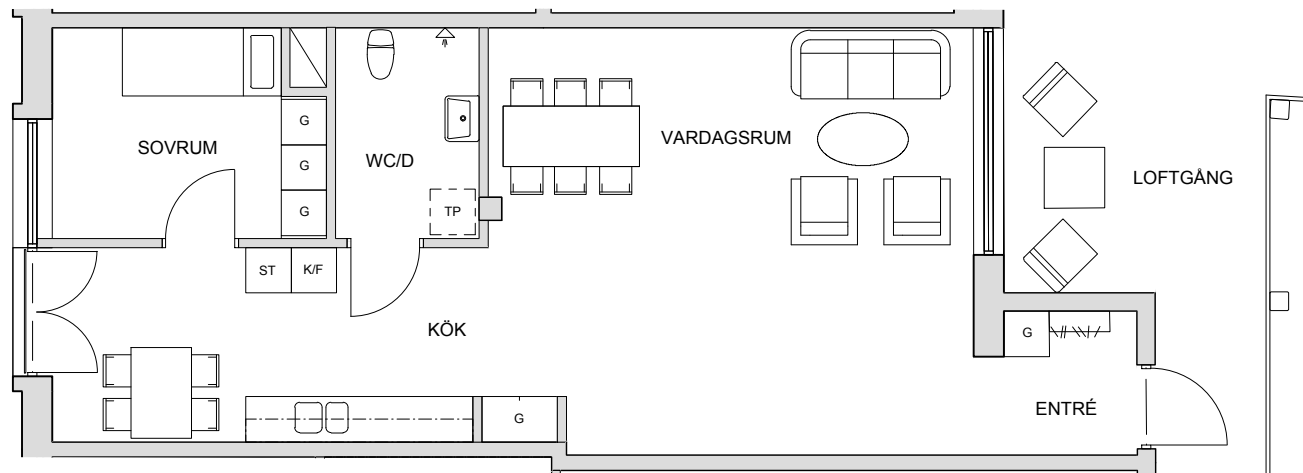

# LÄGENHET 202

Våning:	2 av 3
Antal rum:	2 rok
Yta:	ca 72 m <sup>2</sup>

## Förklaringar

G = Garderob    K/F = Kyl/Frys  
ST = Städkåp    TP = Plats för tvättpelare

Placering i hus

METER

FORMAT A4: SKALA 1:100

**MÖRNHED**  
ARKITEKTKONTOR AB

Södra Förstadsgatan 58, 211 43 Malmö, Tel. 040-303045